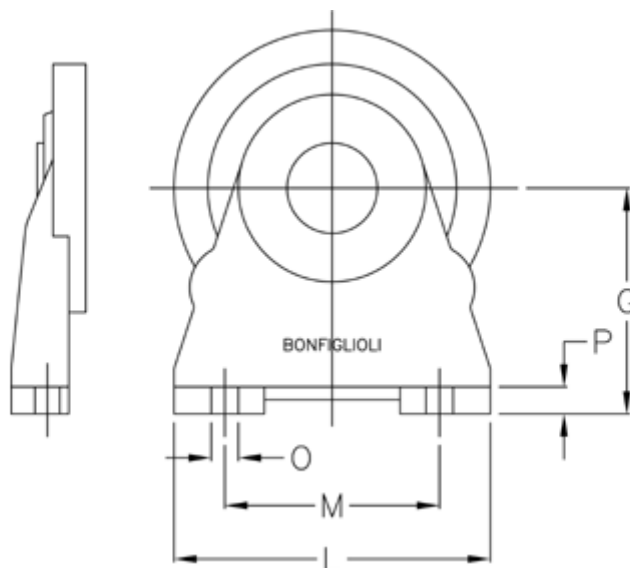

Varenummer: 396515024
Beskrivelse: Fod for VF 150

Mål

Betegnelse = Fod for VF 150

g	= 220
L	= 330
m	= 240
O	= 18.0
P	= 20